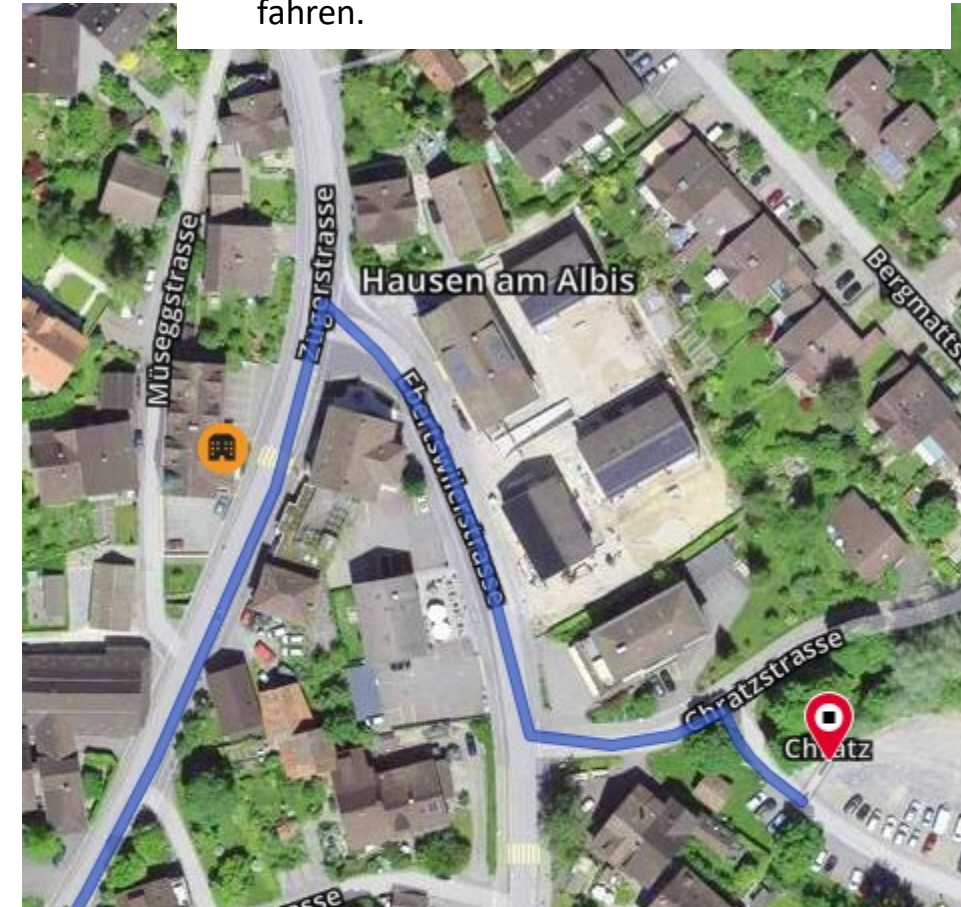

Kante A

Richtung Hausen a.A., Post

14:09 Baar, Bachtalerhöhe

Einfahrt

Startpunkt Praxistag:  
Allmig Kompost und Ökostrom AG  
Allmig 2  
6340 Baar

PW-  
Parkplätze

Besammlungsort  
Empfang

### Ortswechsel von der Allmig (Baar) zum Sammelplatz Chratz (Hausen a. A.):

- Von der Anlage nordwärts rechts in die Baarerstrasse fahren und dieser folgen.
- Auf dieser Strasse Kappel a. A. durchqueren und ihr weiter folgen (Name ändert zu Albis- und Zugerstrasse)
- In Hausen a. A. rechts in die Ebertswilerstrasse biegen und in die erste Strasse links abbiegen (Chratzstrasse), danach gleich rechts auf den Platz Chratz fahren.

Praxistag 2024:  
Plan Ortswechsel  
Hausen a. A.:  
Sammelplatz →  
Restaurant

Ziel:  
Restaurant Löwen  
Albisstrasse 2  
8915 Hausen a. A.

Start:  
Gemeinde Hausen a. A.  
Sammelplatz Chratz  
Chratz  
8915 Hausen a. A.

**Ortswechsel vom  
Sammelplatz Chratz (Hausen  
a. A.) zum Restaurant Löwen  
(Albisstrasse 2, Hausen a. A.):**

- Vom Platz Chratz nordwärts via Ebertswilerstrasse zurück zur grossen Zugerstrasse und dieser zu Fuss ca. 1 min folgen