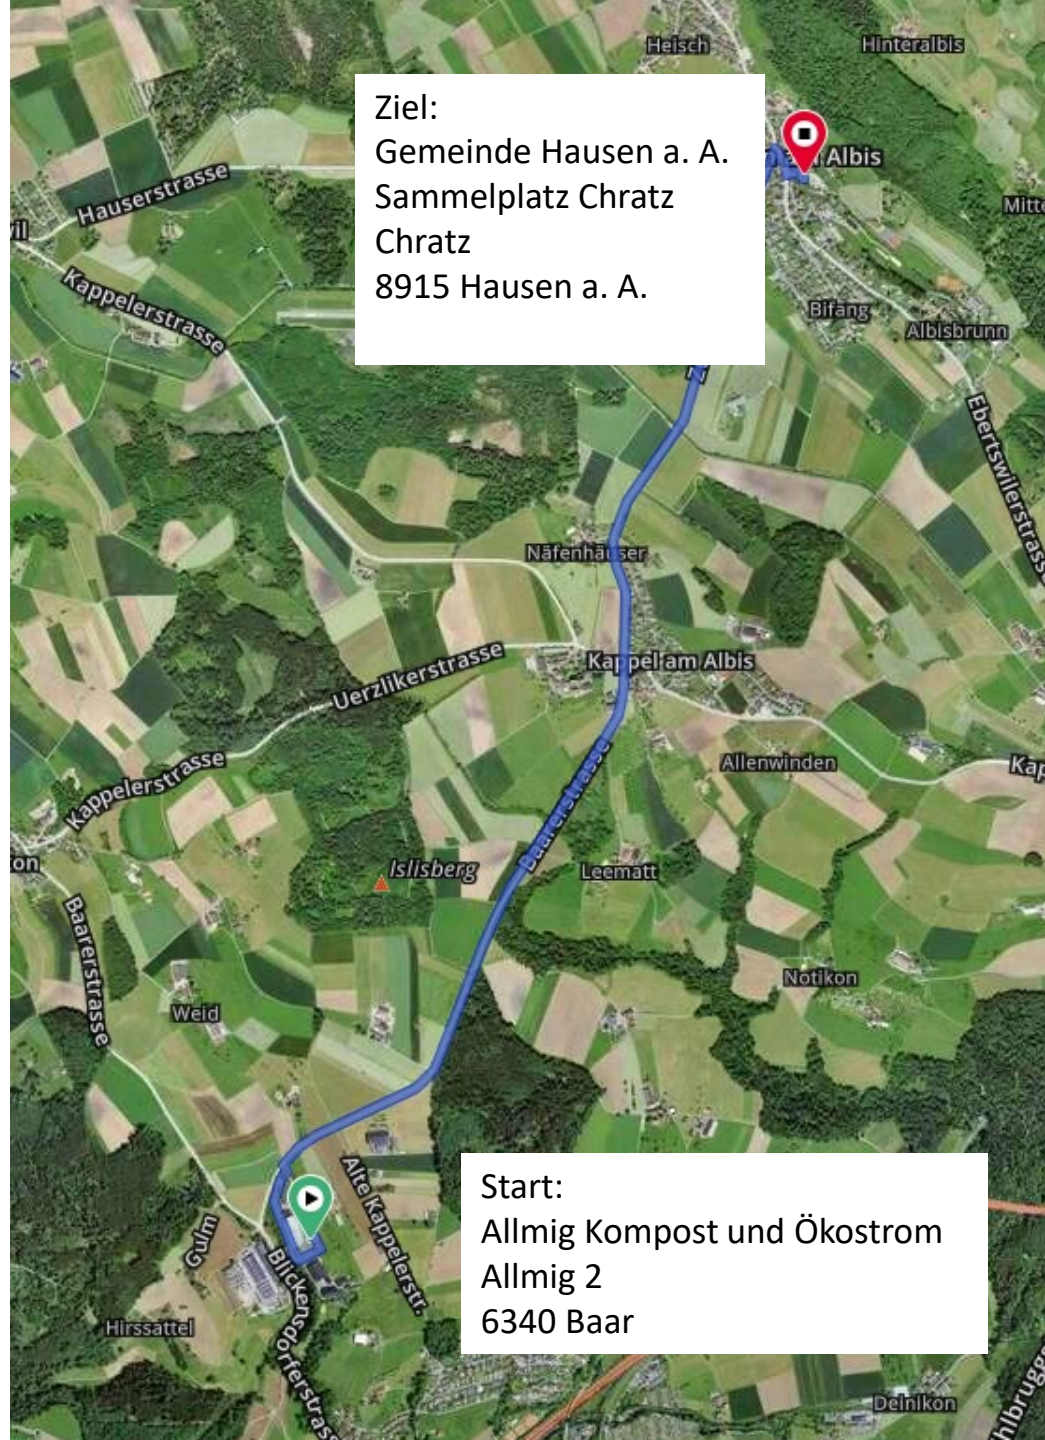

Kante A

Richtung Hausen a.A., Post

14:09 Baar, Bachtalerhöhe

Einfahrt

Startpunkt Praxistag:  
Allmig Kompost und Ökostrom AG  
Allmig 2  
6340 Baar

PW-  
Parkplätze

Besammlungsort  
Empfang

### Ortswechsel von der Allmig (Baar) zum Sammelplatz Chratz (Hausen a. A.):

- Von der Anlage nordwärts rechts in die Baarerstrasse fahren und dieser folgen.
- Auf dieser Strasse Kappel a. A. durchqueren und ihr weiter folgen (Name ändert zu Albis- und Zugerstrasse)
- In Hausen a. A. rechts in die Ebertswilerstrasse biegen und in die erste Strasse links abbiegen (Chratzstrasse), danach gleich rechts auf den Platz Chratz fahren.

Praxistag 2024:  
Plan Ortswechsel  
Hausen a. A.:  
Sammelplatz →  
Restaurant

Ziel:  
Restaurant Löwen  
Albisstrasse 2  
8915 Hausen a. A.

Start:  
Gemeinde Hausen a. A.  
Sammelplatz Chratz  
Chratz  
8915 Hausen a. A.

**Ortswechsel vom  
Sammelplatz Chratz (Hausen  
a. A.) zum Restaurant Löwen  
(Albisstrasse 2, Hausen a. A.):**

- Vom Platz Chratz nordwärts via Ebertswilerstrasse zurück zur grossen Zugerstrasse und dieser zu Fuss ca. 1 min folgen